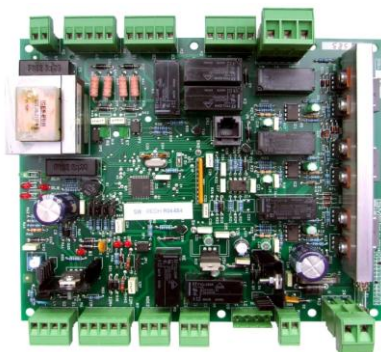

## Soft Starter

cod	Descrizione
1'509'010	Soft Starter T20 per Avviamento diretto fino a 26Hp
1'509'011	Soft Starter T20 per Avviamento Tra Le Fasi fino a 40Hp
1'509'020	Soft Starter T40 per Avviamento diretto fino a 40Hp
1'509'021	Soft Starter T40 per Avviamento Tra Le Fasi fino a 70Hp

## Idro Varie

cod	Descrizione
1'527'505	Modulo Arresto D'urgenza "Gavazzi"

cod	Descrizione
1'505'100	Led Verdi con Cavetto Saldato + Porta Led

cod	Descrizione
1'515'201	Scheda emergenza RED-H per apertura porte imp. idraulico

cod	Descrizione
1'510'400	Inverter Apertura Porte in Emergenza per motori porte trifase